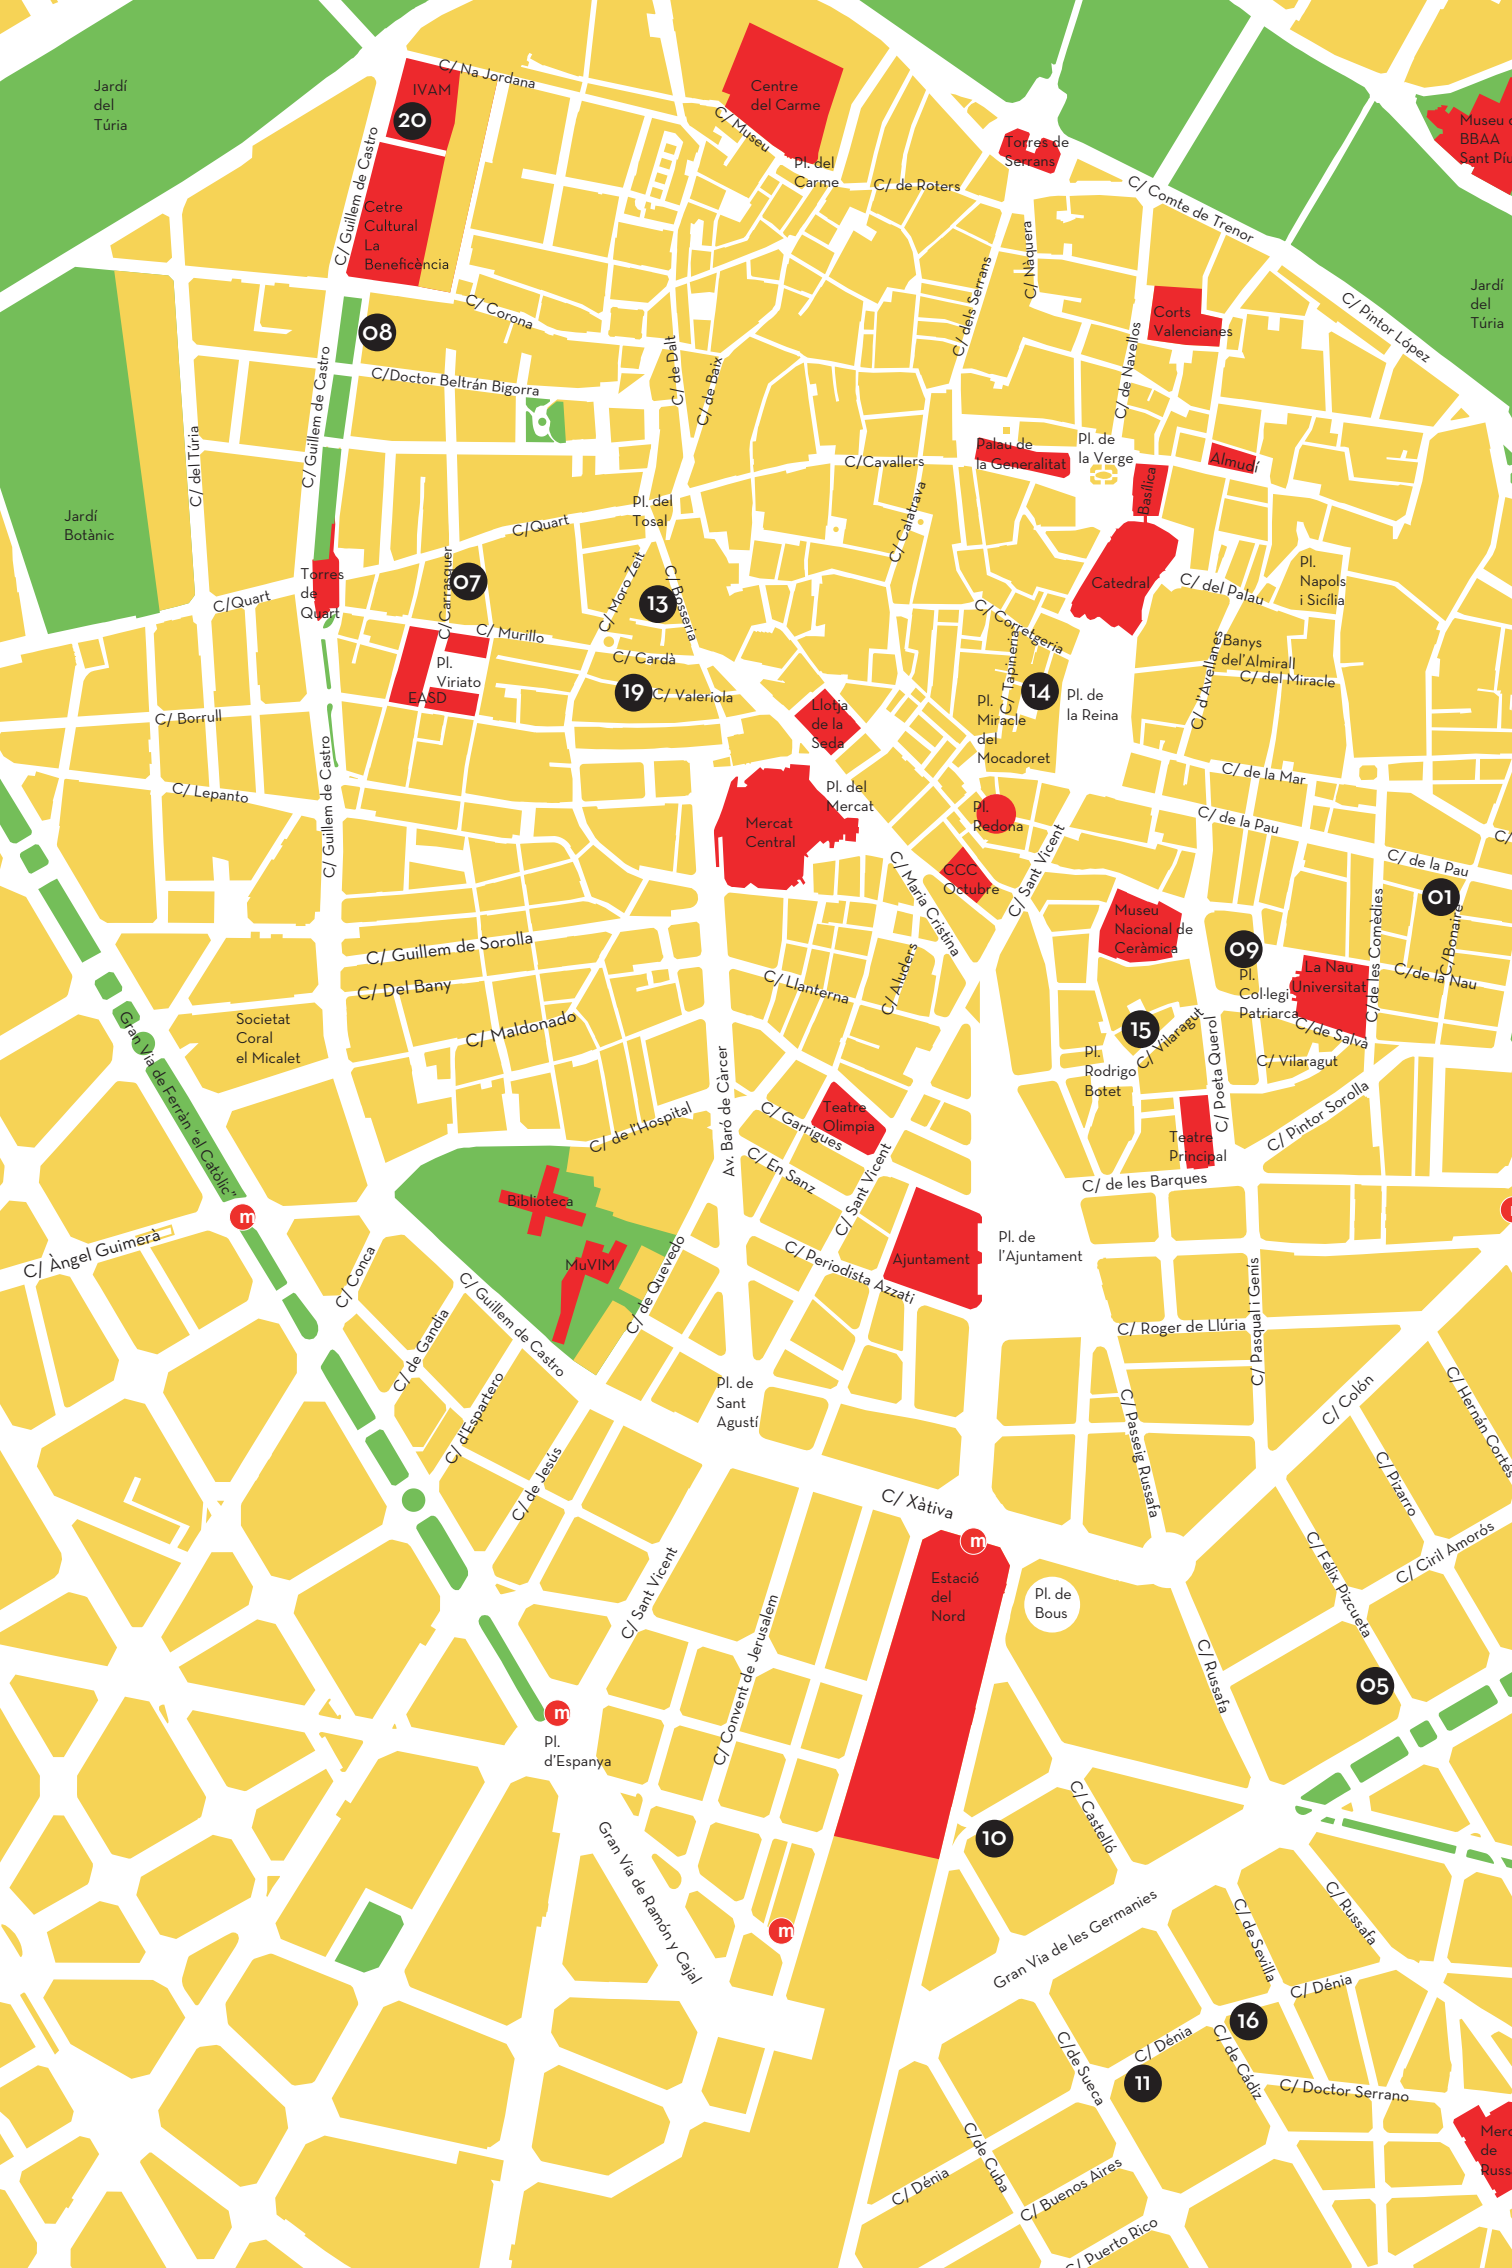

Jardí del Túrria

Jardí Botànic

Museu BBAA Sant Pau

Jardí del Túrria

20

Centre Cultural La Beneficència

Centre del Carme

Torres de Serrans

08

Corts Valencianes

C/ Doctor Beltrán Bigorra

Palau de la Generalitat

Almudí

07

PL Viriato EASD

13

Catedral

PL Napolis i Sicília

C/ Quart

C/ Quart

PL del Tossal

C/ Cavallers

PL de la Verge

Basilica

19

C/ Valeriola

Llotja de la Seda

14

PL del Miracle del Mocadoret

PL de la Reina

C/ Borrull

C/ Lepanto

Mercat Central

PL Redona

Museu Nacional de Ceràmica

09

C/ Guillem de Sorolla

C/ Del Bany

C/ Maldonado

C/ Llanterna

C/ Aladerns

La Nau Universitat

Collegi Patriarcal

Societat Coral el Micalet

C/ de l'Hospital

Av. Baró de Càrcer

C/ Garrigues

C/ Sant Vicent

Ajuntament

PL de l'Ajuntament

15

PL Rodrigo Botet

Teatre Principal

C/ Poeta Queral

C/ de Salva

C/ Vilaragut

C/ Pintor Sorolla

C/ Àngel Guimerà

C/ Conca

C/ de Gantia

C/ Guillem de Castro

C/ de Querebo

C/ En Sanz

C/ Periodista Azzati

PL de les Barques

C/ Roger de Llúria

C/ Pasqual I Genís

C/ Colón

C/ Hermin Cortes

C/ d'Espartero

C/ de Jesús

C/ de Sant Vicent

PL de Sant Agustí

C/ Xàtiva

Estació del Nord

PL de Bous

05

PL d'Espanya

C/ Convent de Jerusalem

10

Gran Via de les Germanies

C/ Russafa

C/ Felix Picueta

C/ Pizarro

C/ Ciril Amorós

Gran Via de Ramon y Cajal

PL de Sant Agustí

11

C/ de Sueca

C/ de Dènia

C/ de Cadiz

C/ Doctor Serrano

C/ de Cuba

C/ Buenos Aires

C/ Puerto Rico

16

C/ de Sevilla

C/ Dènia

C/ Doctor Serrano

Mercat de Russafa