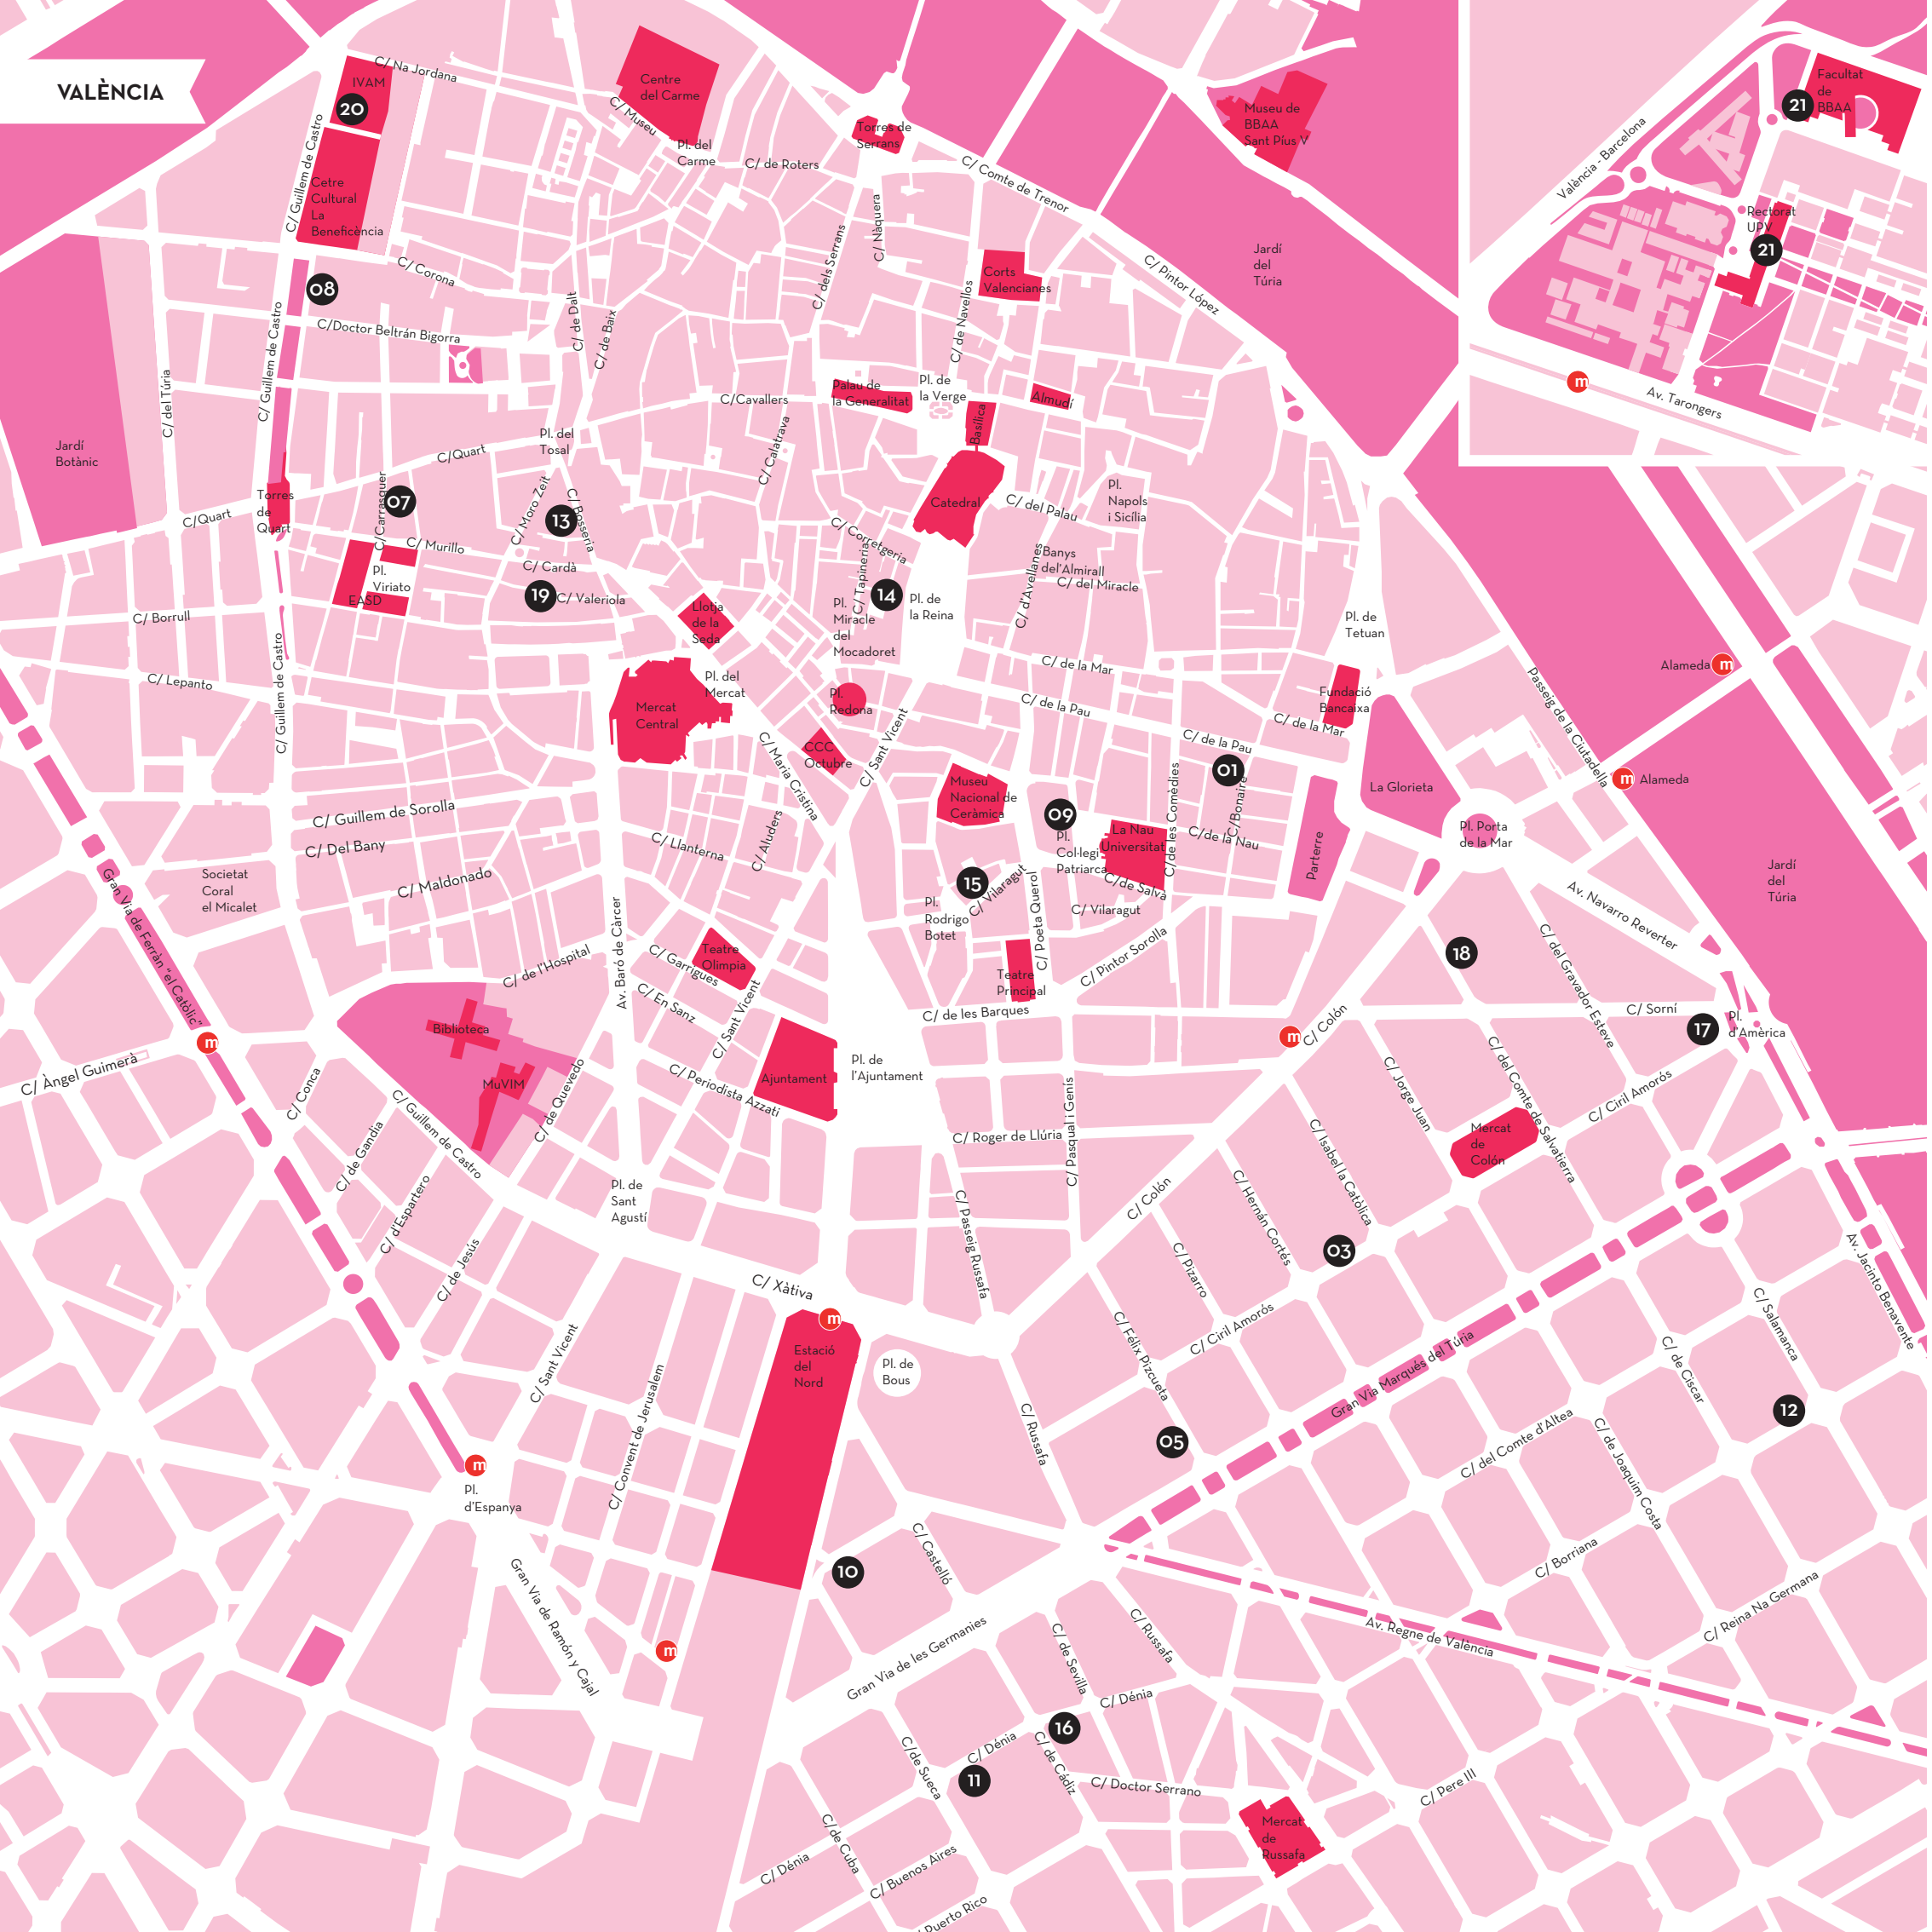

01 VALÈNCIA
LUIS ADELANTADO

C/ Bonaire, 6. 46003
96 351 01 79
www.luisadelantado.com
info@luisadelantado.com
L - V: 10 - 14h. i 16:30 - 20:30h
fins al 25 de gener (Mainspace)

Lamarche & Ovize
Blanca Gracia
(Boiler Room)

Misha Bies Golas
2 de febrer - 18 d'abril
(Mainspace)

Meris Angioletti
Iñaki Domingo
(Boiler Room)

Sara Ivone
26 d'abril - 26 de juny
(Mainspace)

Mathieu Mercier
(Boiler Room)

Lolo & Sosaku

02 ALACANT
AURAL

C/ Labradores, 17. 03002
96 521 80 24 - 617050603
galeriaaural@gmail.com
www.auralgaleria.com
L-S: 11-14h. i M-V: 18-21h.
fins al 6 de gener

"CIRCA MMXVII-MMXVIII"

Anna Bella Geiger
27 de gener - 10 de març
Juan Carlos Nadal
17 de març - 19 de maig
Michelle Zaza

03 VALÈNCIA
GALERÍA BENLLIURE

C/ Ciril Amorós, 47. 46004
96 352 30 84
arte@galeriabelliure.com
www.galeriabelliure.com
L - V: 10:30 - 14h. i 17 - 20:30h.
S: 10:30 - 14h.
18 de gener - 28 de febrer

Virginia Kelle

1 de març - 31 de març
"Pintura y Escultura"
Carmen Calvo, Manolo Valdés, Miquel Navarro, Benjamín Palencia, Francisco Bores, Antoni Tàpies, Mr. Brainwash, Jaume Plensa

04 XÀBIA
ISABEL BILBAO

Av. Ausiàs March, 11
E-03730 Xàbia/Jàvea
965771900 - 629607801
ibgaleria@isabelbilbao.com
www.isabelbilbao.com
M - S: 10:30 - 13:30h. i 17 - 20h.

05 VALÈNCIA
ALBA CABRERA

C/ Félix Pizcueta, 20. 46004
963511400 / 96 303 41 26
alba.cabrera@gmail.com
www.albacabrera.com
L - V: 10 - 14h. i 17:30 - 20:30h.
1 de febrer - 29 de març

"Espacios Sentidos"

Cristina Alabau
5 d'abril - 24 de maig
"Vuelos II"
Nanda Botella

06 CASTELLÓ
CÀNEM GALERIA

C/ Antonio Maura, 6. 12001
964 22 88 79
canem@gr.es
www.galeriacanem.com
M - S: 17 - 21h.
fins al 5 de gener

"Estructures del Coneixement"

Antònia del Río
13 de gener - 24 de febrer

"13 L. publicacions d'artista"